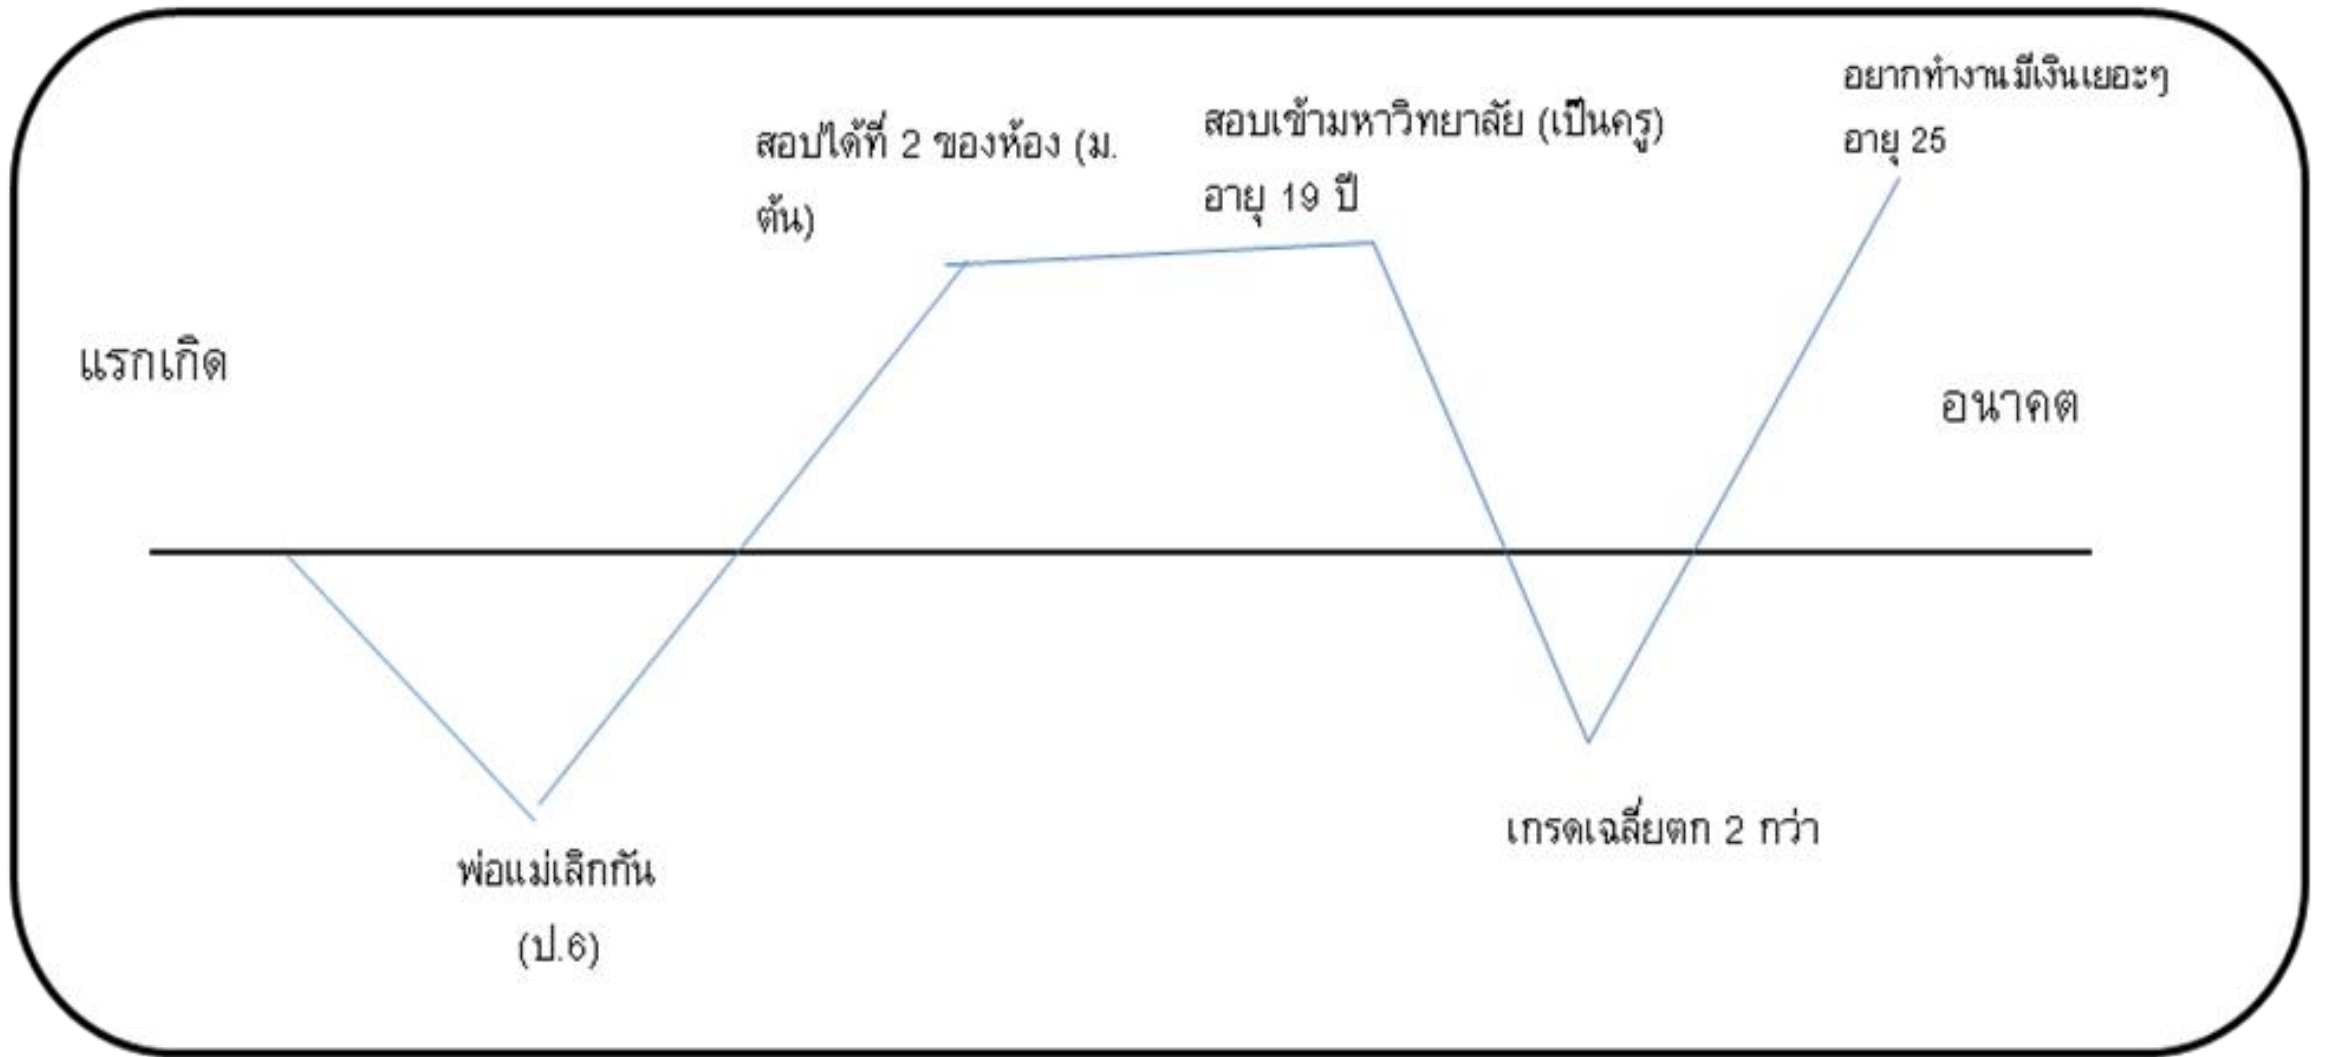

Timeline

Timeline

คำสั่ง ให้เขียนเหตุการณ์ในอดีตของท่าน หรือตั้งแต่เหตุการณ์ที่จำได้ จนกระทั่งเหตุการณ์ในอนาคตที่เป็นสิ่งที่ตนเองต้องการหรือปรารถนาจะเกิดขึ้น (เป็นไปได้ให้ระบุช่วงเวลา หรืออายุในเหตุการณ์ด้วย) หมายเหตุ เหตุการณ์ทางบวกให้อยู่ด้านบน และเหตุการณ์ทางลบให้อยู่ด้านล่าง

จุดเริ่มต้น

+

-

ตัวอย่าง

Timeline

เส้นชีวิตเกี่ยวกับเหตุการณ์ต่าง ๆ ทั้งทางบวกและลบ

จุดเริ่มต้น

+